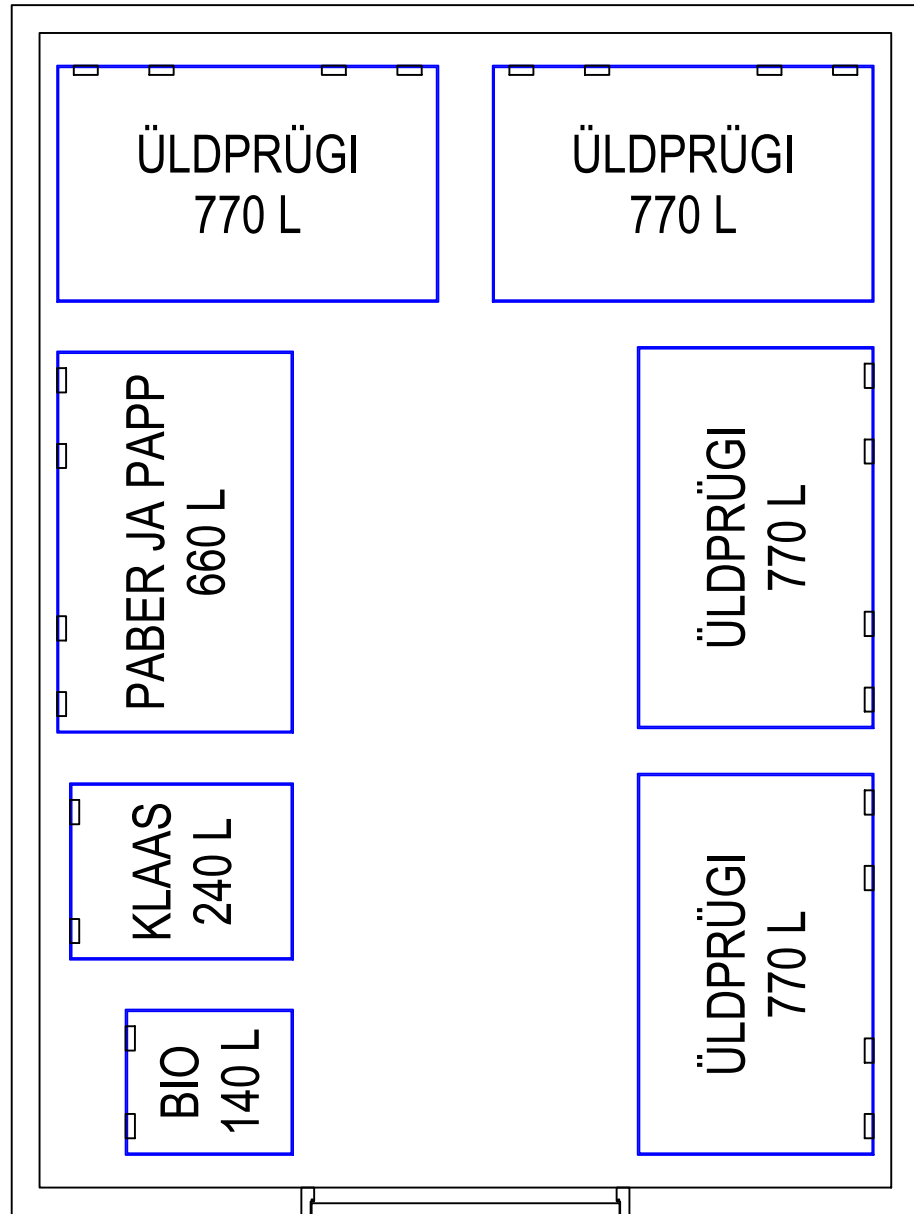

PRÜGIMAJA M 1:25

3000

4000

1000

1000

1000